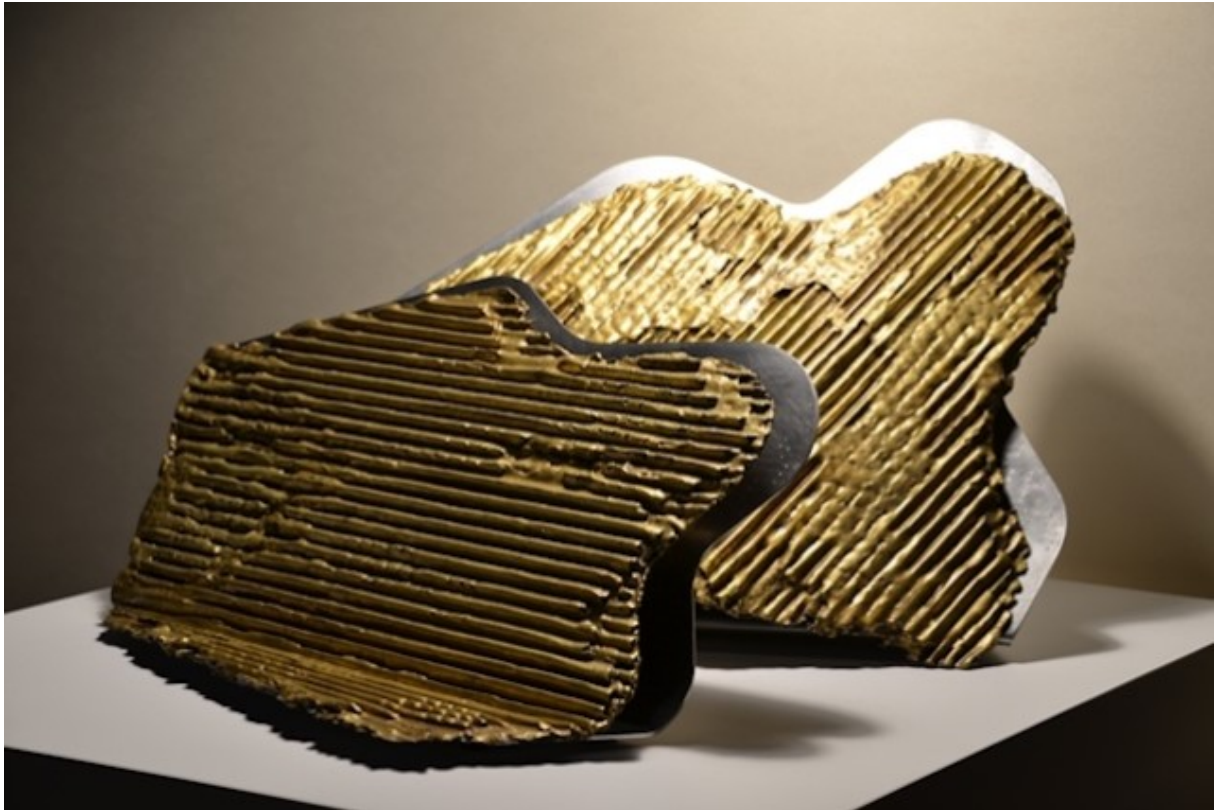

Image not found.

“L'inverno del nostro scontento”, personale di Bruno De Angelis

Fino al 19 Febbraio 2023

Da martedì a domenica ore 16-19.

Inaugurazione mercoledì 1 febbraio dalle ore 18.30.

Dove

Ravenna - Spazio espositivo Pallavicini 22 Art Gallery - Viale Giorgio Pallavicini 22

www.pallavicini22.com

pallavicini22.ravenna@gmail.com

Descrizione

La mostra L'inverno del nostro scontento - Lamiere, angoli, ombre , acura di Sandro Malossini e Roberto Pagnani, consiste in una serie di sculture, sia da parete che da piedistallo, costituite da materiali diversi che ne rendono estremamente interessante il significato.

Intimamente, l'artista racconta il rapporto degli amanti, in tutta la complessità della relazione, anche nel momento di incomunicabilità all'interno della coppia. La solitudine degli amanti si evince dai materiali diversi che sceglie di utilizzare. Metallo e cartone, apparentemente inconciliabili nella scultura, amplificano questa dualità.